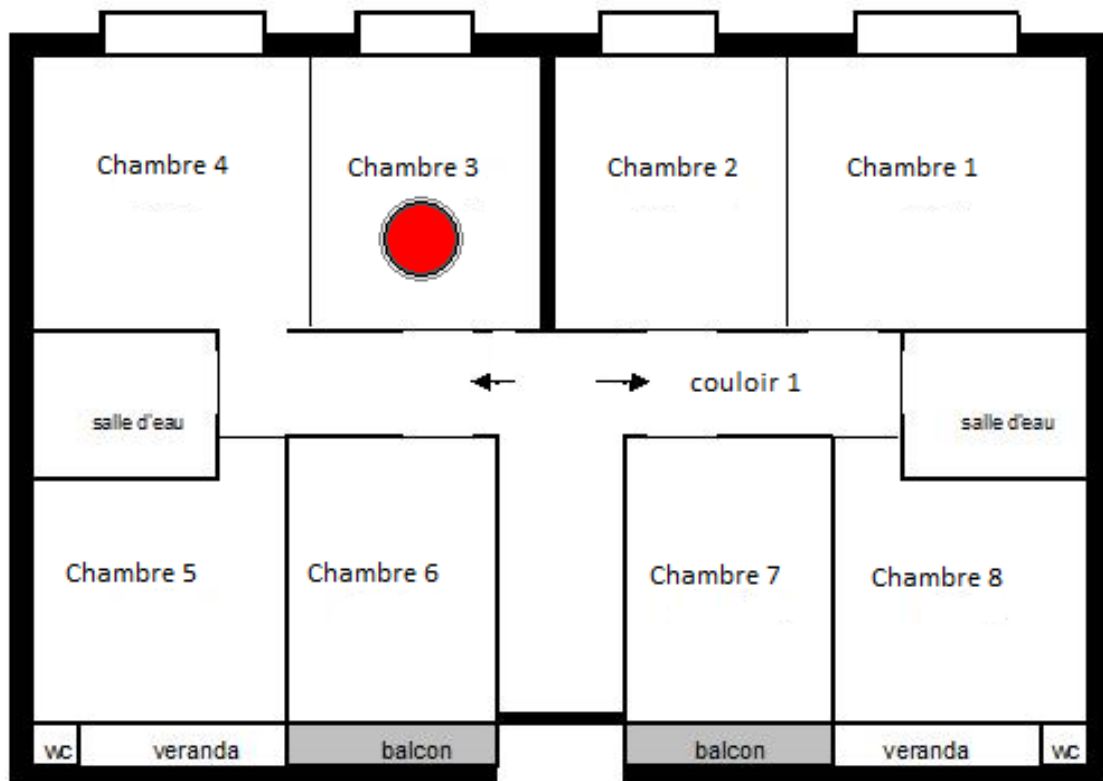

Conception d'une maquette de visualisation des signaux d'alerte

Groupe 4 : Zhang Chen - Tao Lifeng - Nie Jiachen - Bouabid abouabaida

Etage 1 ▾

Rapports

New Alerte : Chute
Historique des alertes

Température	37°
Tension	12,7
Nom :	Mary
Prénom :	Anne
Date de naissance :	22/06/1905
Age :	
Remarque :	