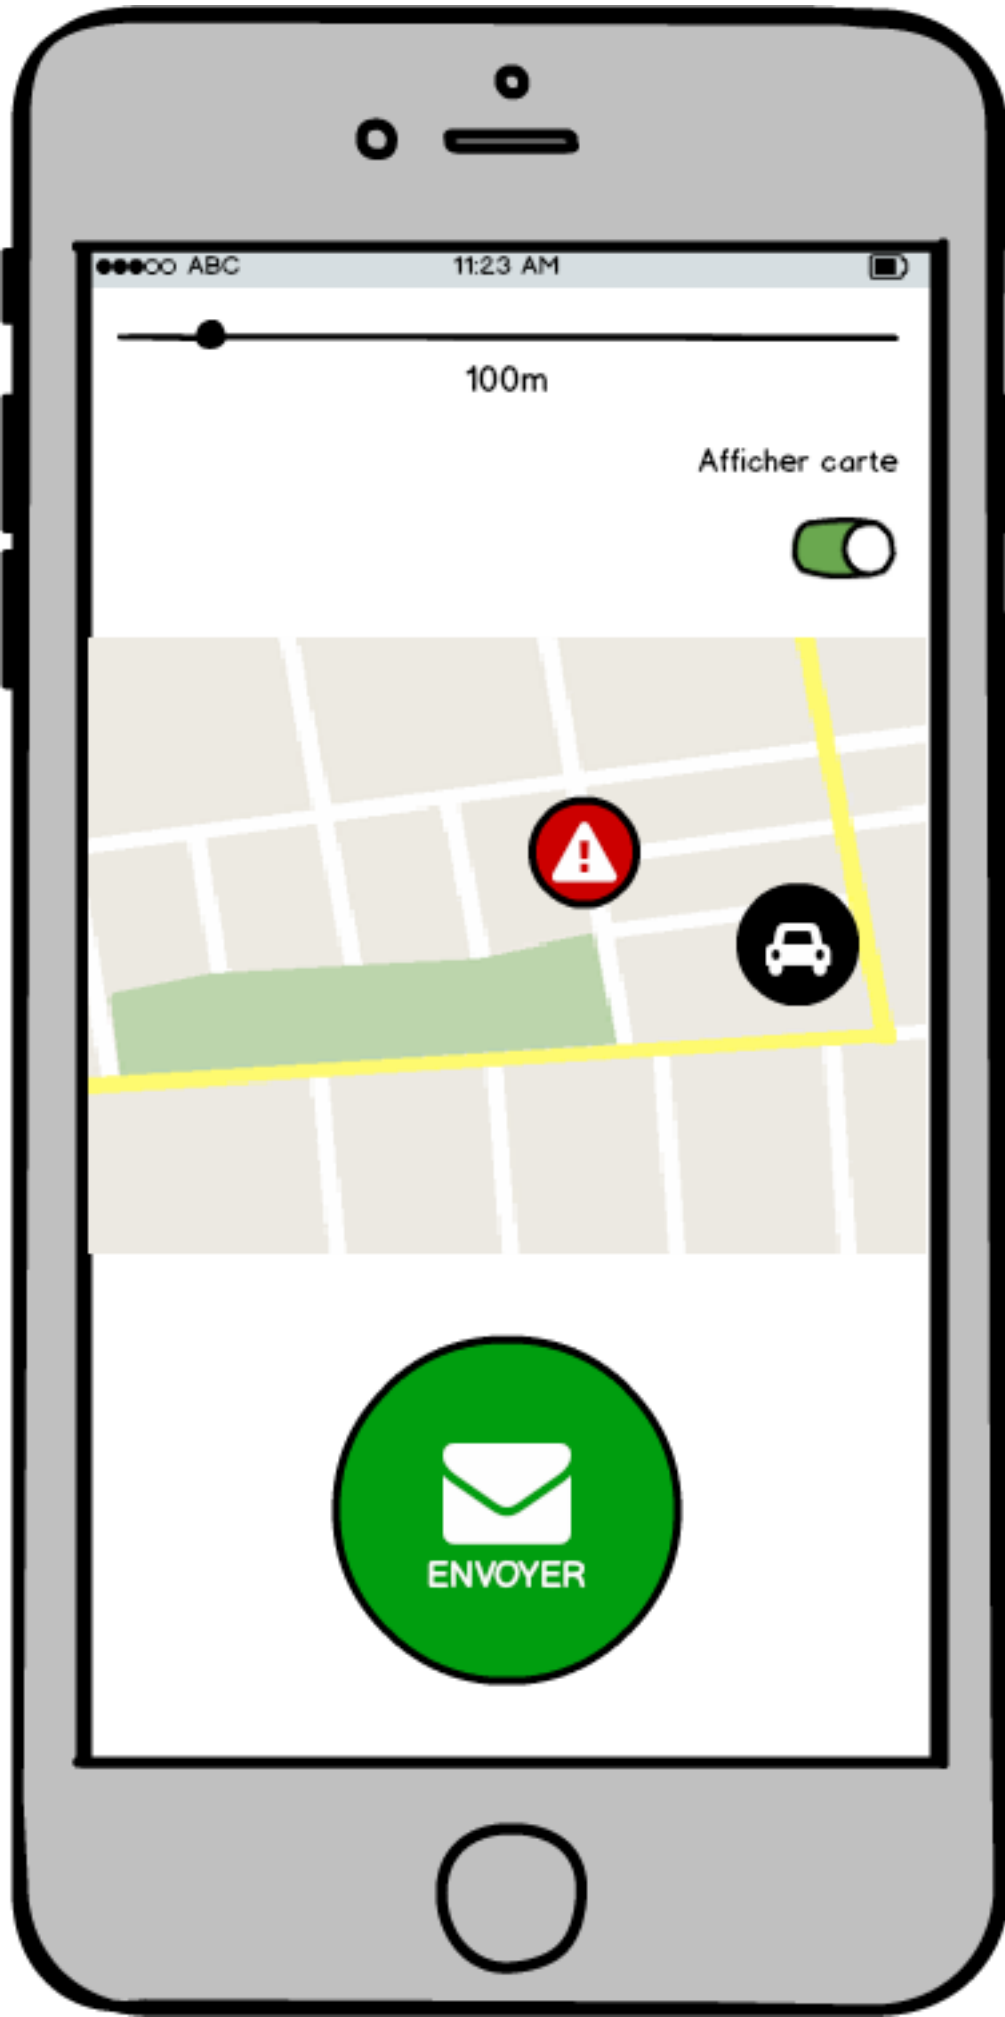

SIGNALER

- ou -

Appeler

●●●● ABC 11:23 AM 

Forêt Routier Habitation

Danger

À quelle distance se trouve l'incendie?

100m

Afficher carte

ENVOYER

Calling 911